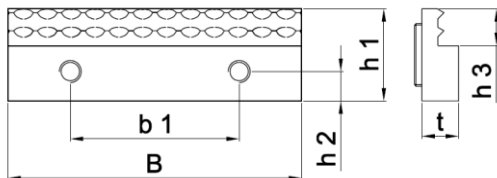

DERO Spannbacken zu Line HRK

Absatzbacken für Zentrischspanner, paarweise erhältlich

B	b1	h1	h2	h3	t	K.-Nr.	Passend zu Modell
34	20	17	7	3	6	K.0002.0197	HRK44
52	30	21	8	3	6	K.0002.0168	HRK58
80	46	24.5	8	3	8	K.0002.0115	HRK51/HRK90
120	70	41	16	5	10	K.0001.0190	HRK95/HRK160/HRK165
150	88	32	16	5	12	K.0002.0154	HRK200/HRK260

KralLENbacken für Zentrischspanner, paarweise erhältlich

B	b1	b2	h1	h2	h3	t	K.-Nr.	Passend zu Modell
34	20	-	17	7	3	7	K.0002.0198	HRK44
52	30	42	21	8	3	9	K.0001.0149	HRK58
80	46	64	25	8	3	10	K.0001.0179	HRK51/HRK90
120	70	94	41	16	3	12	K.0001.0191	HRK95/HRK160/HRK165
150	88	112	32	16	3	12	K.0001.0150	HRK200/HRK260

DoppelkralLENbacken für Zentrischspanner, paarweise erhältlich

B	b1	h1	h2	h3	t	K.-Nr.	Passend zu Modell
34	20	18	7	8	7	K.0001.1042	HRK44
52	30	21	8	10	9	K.0001.0211	HRK58
80	46	25	8	10	10	K.0001.0178	HRK51/HRK90
120	70	41	16	10	12	K.0001.0212	HRK95/HRK160/HRK165
150	88	32	16	10	12	K.0001.0213	HRK200/HRK260