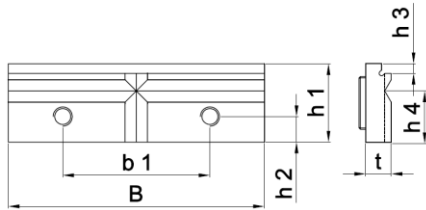

Universalbacken für Zentrischspanner, paarweise erhältlich

B	b1	h1	h2	h3	h4	t	K.-Nr.	Passend zu Modell
34	20	17	7	3	11	6	K.0002.0250	HRK44
52	30	21	8	3	13.5	6	K.0002.0251	HRK58
80	46	24.5	8	3	16	8	K.0002.0252	HRK51/HRK90
120	70	41	16	5	28	10	K.0002.0253	HRK95/HRK160/HRK165
150	88	32	16	5	15.5	12	K.0002.0254	HRK200/HRK260