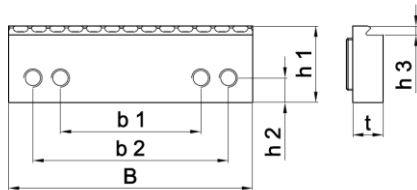

DERO Spannbacken zu Line HRK

Absatzbacken für Zentrischspanner, paarweise erhältlich

B	b1	h1	h2	h3	t	K.-Nr.	Passend zu Modell
34	20	17	7	3	6	K.0002.0197	HRK44
52	30	21	8	3	6	K.0002.0168	HRK58
80	46	24.5	8	3	8	K.0002.0115	HRK51/HRK90
120	70	41	16	5	10	K.0001.0190	HRK95/HRK160/HRK165
150	88	32	16	5	12	K.0002.0154	HRK200/HRK260

KralLENbacken für Zentrischspanner, paarweise erhältlich

B	b1	b2	h1	h2	h3	t	K.-Nr.	Passend zu Modell
34	20	-	17	7	3	7	K.0002.0198	HRK44
52	30	42	21	8	3	9	K.0001.0149	HRK58
80	46	64	25	8	3	10	K.0001.0179	HRK51/HRK90
120	70	94	41	16	3	12	K.0001.0191	HRK95/HRK160/HRK165
150	88	112	32	16	3	12	K.0001.0150	HRK200/HRK260