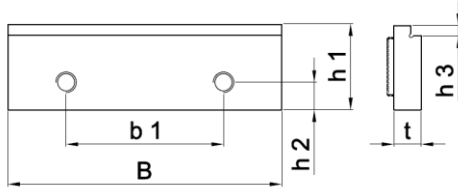

DERO Spannbacken zu Line HRK

Absatzbacken für Zentrischspanner, paarweise erhältlich

B	b1	h1	h2	h3	t	K.-Nr.	Passend zu Modell
34	20	17	7	3	6	K.0002.0197	HRK44
52	30	21	8	3	6	K.0002.0168	HRK58
80	46	24.5	8	3	8	K.0002.0115	HRK51/HRK90
120	70	41	16	5	10	K.0001.0190	HRK95/HRK160/HRK165
150	88	32	16	5	12	K.0002.0154	HRK200/HRK260