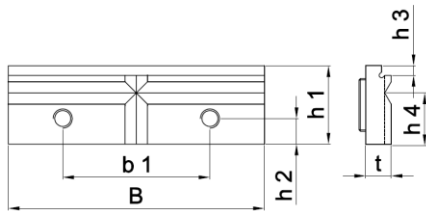

DERO Spannbacken zu Line RS

Universalbacken für Zentrischspanner, paarweise erhältlich

B	b1	h1	h2	h3	h4	t	K.-Nr.	Passend zu Modell
16	-	8	3.5	1.5	4	3.5	K.0002.0005	DERO 12 RS
30	-	18	9	1.5	3.5	5	K.0001.0092	DERO 25 RS
80	46	26.5	8	3	18	8	K.0001.0119	DERO 100 RS

Glatte Backen für Zentrischspanner, paarweise erhältlich

B	b1	h1	h2	t	K.-Nr.	Passend zu Modell
16	-	8	3.5	3.5	K.0002.0391	DERO 12 RS
30	-	18	9	5	K.0002.0039	DERO 25 RS
80	46	26.5	8	8	K.0001.0216	DERO 100 RS