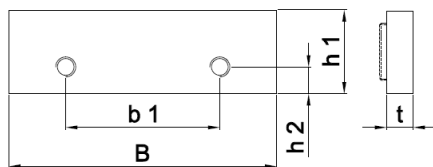

DERO Spannbacken zu Line RS

Universalbacken für Zentrischspanner, paarweise erhältlich

B	b1	h1	h2	h3	h4	t	K.-Nr.	Passend zu Modell
16	-	8	3.5	1.5	4	3.5	K.0002.0005	DERO 12 RS
30	-	18	9	1.5	3.5	5	K.0001.0092	DERO 25 RS
80	46	26.5	8	3	18	8	K.0001.0119	DERO 100 RS

Glatte Backen für Zentrischspanner, paarweise erhältlich

B	b1	h1	h2	t	K.-Nr.	Passend zu Modell
16	-	8	3.5	3.5	K.0002.0391	DERO 12 RS
30	-	18	9	5	K.0002.0039	DERO 25 RS
80	46	26.5	8	8	K.0001.0216	DERO 100 RS